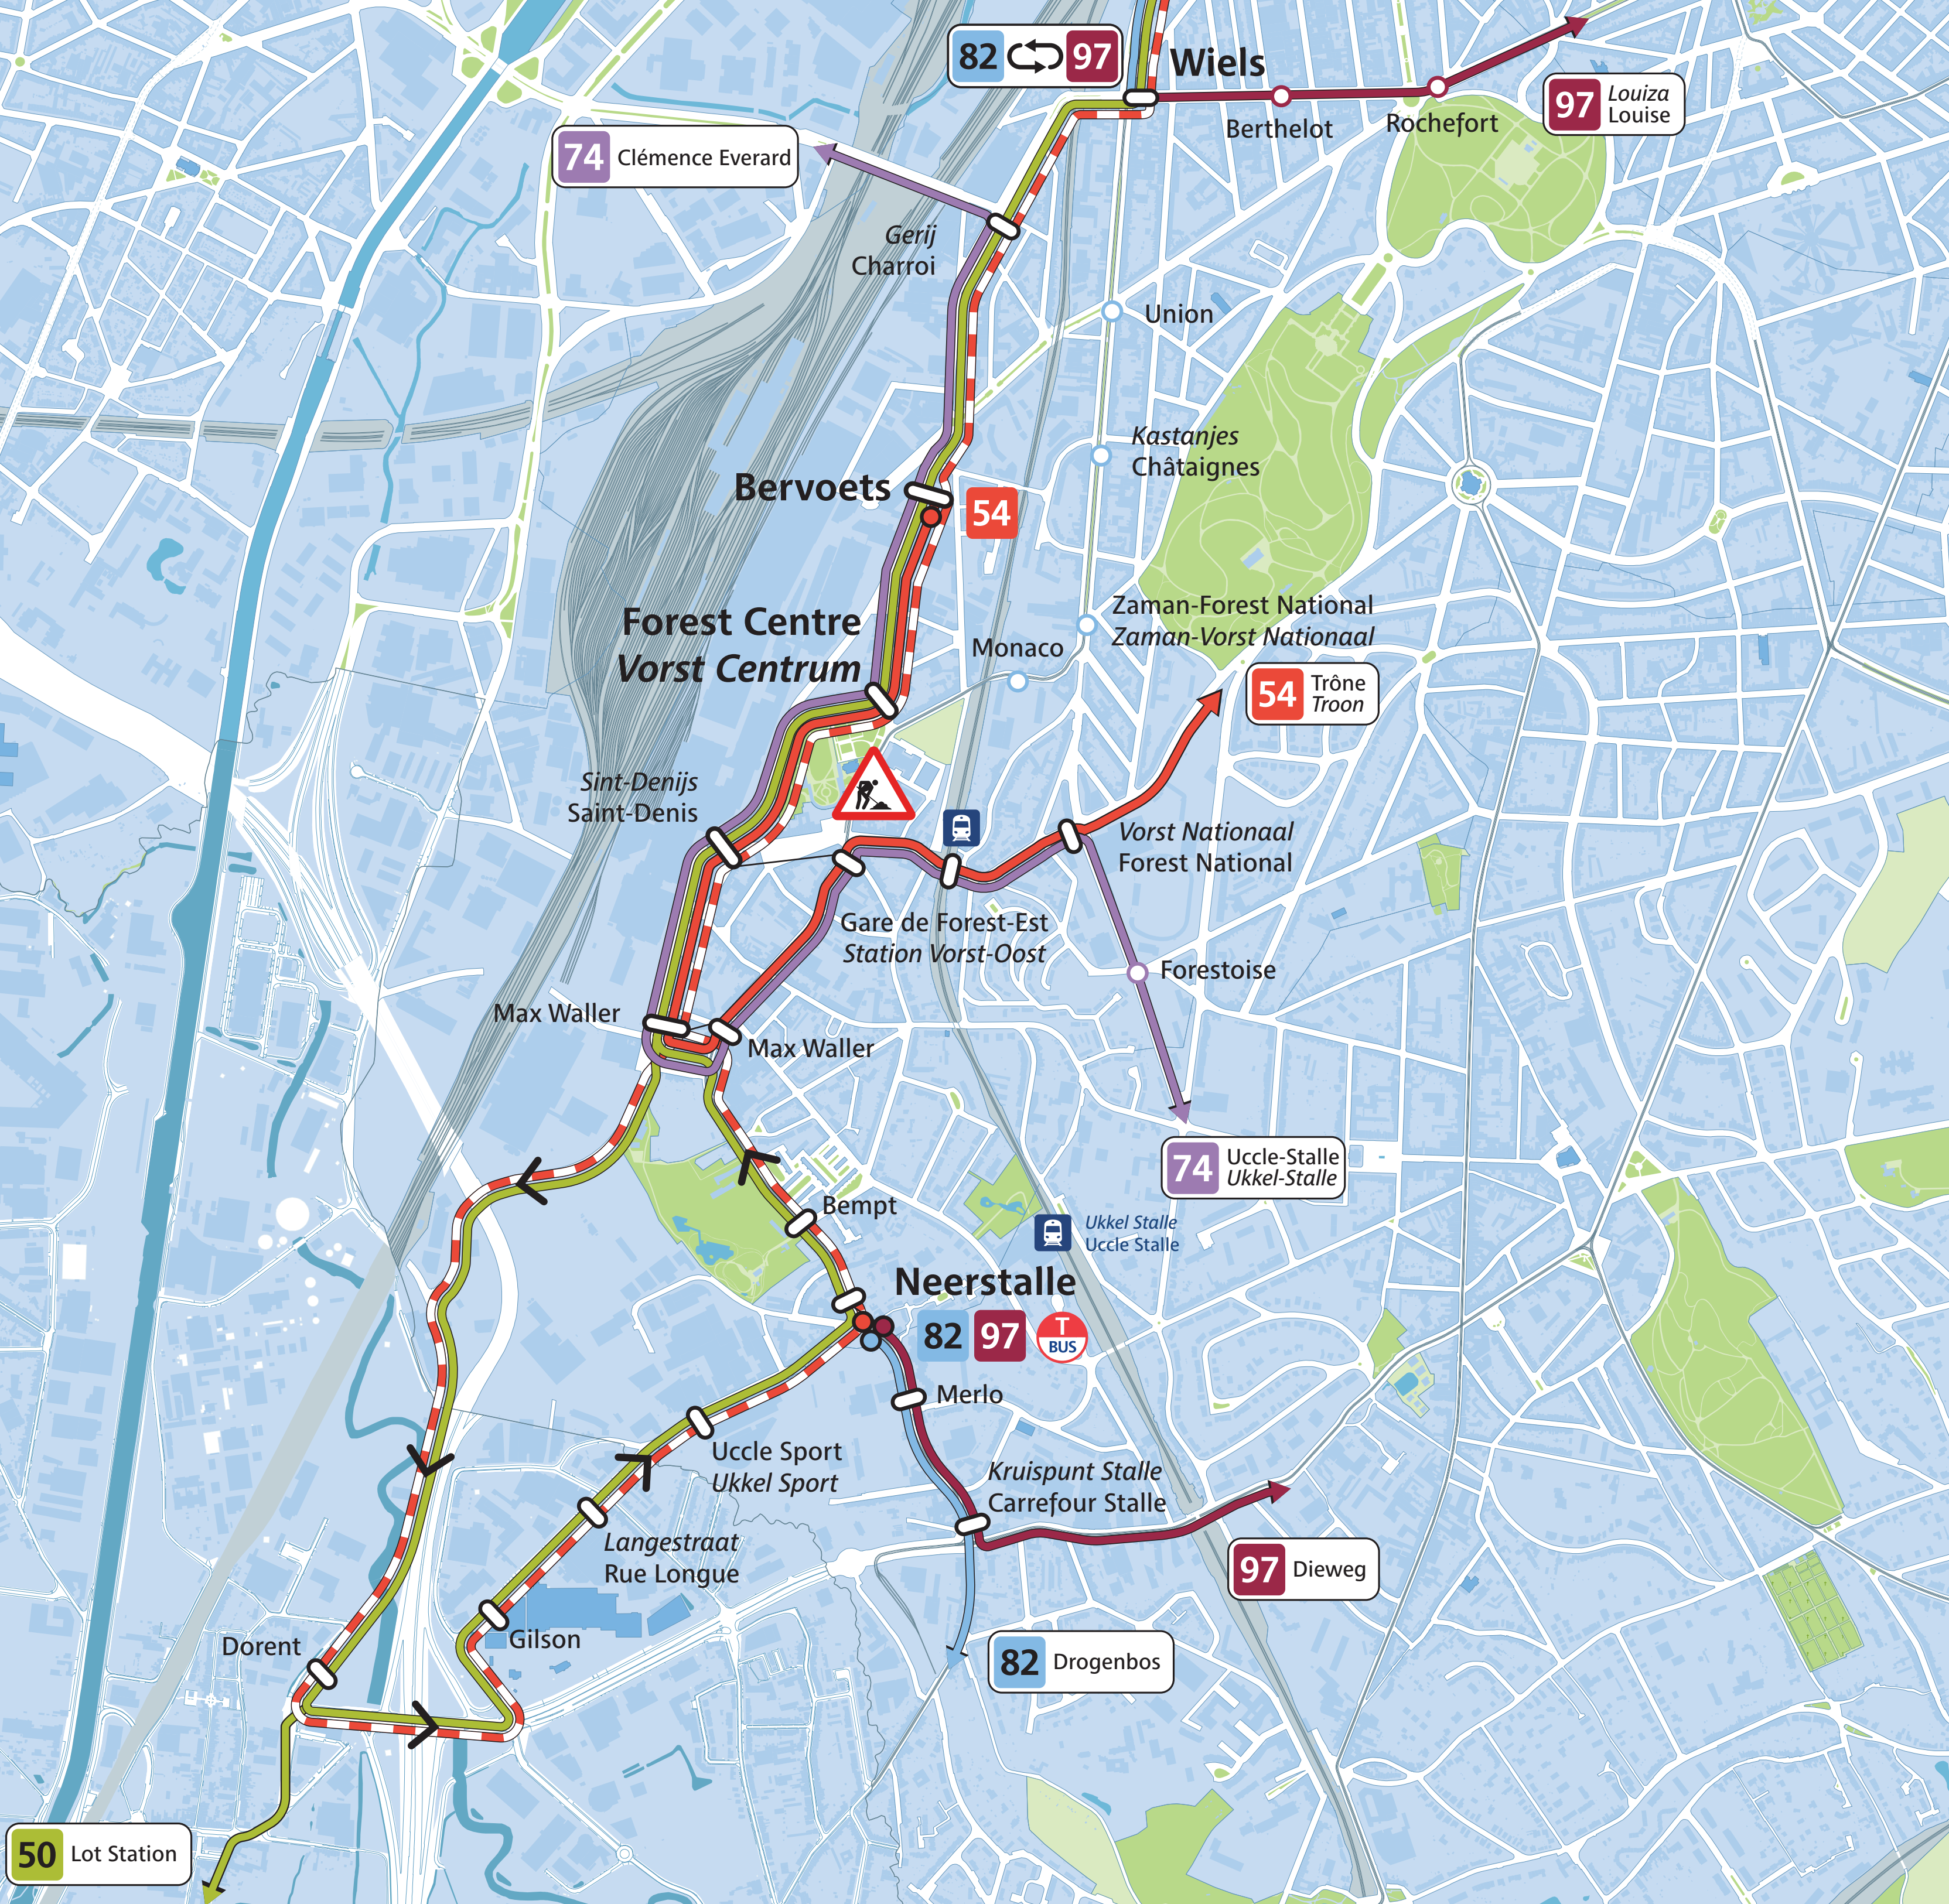

Plan de déviation du 9 au 10 juillet 2022  
 Omleidingsplan van 9 tem 10 juli 2022

- 50** Gare du Midi Zuidstation
- 82** Gare de Berchem Station Berchem
- T BUS** Gare du Midi Zuidstation

**50** Lot Station

**82** Drogenbos

**97** Dieweg

**74** Uccle-Stalle Ukkel-Stalle

**54** Trône Troon

**97** Louiza Louise

**82** ↔ **97**