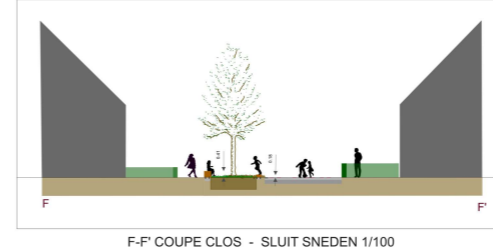

REGION DE BRUXELLES-CAPITALE
BRUXELLES HOOFDSTEDELIJK GEWEST
COMMUNE DE FOREST
GEMEENTE VORST

OPENBARE WERKEN
STEDENBOUW

Permis d'Urbanisme
Stedenbouwkundige Vergunning

Réaménagement de voirie
Herinrichting van de wegenis

Av. de la Verrerie
Glasblazerijlaan

Ludicité-Ludiciteit

Proposé par / Voorgesesteld door: Smits Y.
Dressé par / Opgemaakt door: Van Ham Arnaud/Gregoire Sarah
Dessiné par / Getekend door: Smaragd Hiline
Modifié le / Gewijzigd op: 01/02/2024

DATE / DATUM: 01/02/2024
ECHALETTE / SCHAALE: 1/200
PU-08
VERRERIE

Plan de localisation - Ligingsplan 1/5000

Légende - Legende

Parcelles à bâtir (projetées ou non)	Voies de circulation (projetées ou non)	Voies piétonnes	Voies cyclables	Voies de circulation	Voies de circulation
Parcelles à bâtir (projetées ou non)	Voies de circulation (projetées ou non)	Voies piétonnes	Voies cyclables	Voies de circulation	Voies de circulation
Parcelles à bâtir (projetées ou non)	Voies de circulation (projetées ou non)	Voies piétonnes	Voies cyclables	Voies de circulation	Voies de circulation