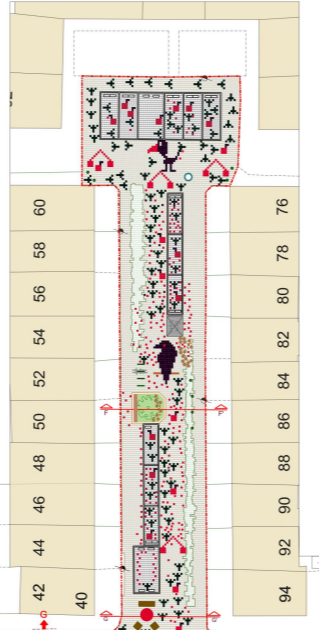

Plan de localisation - Ligingsplan 1/5000