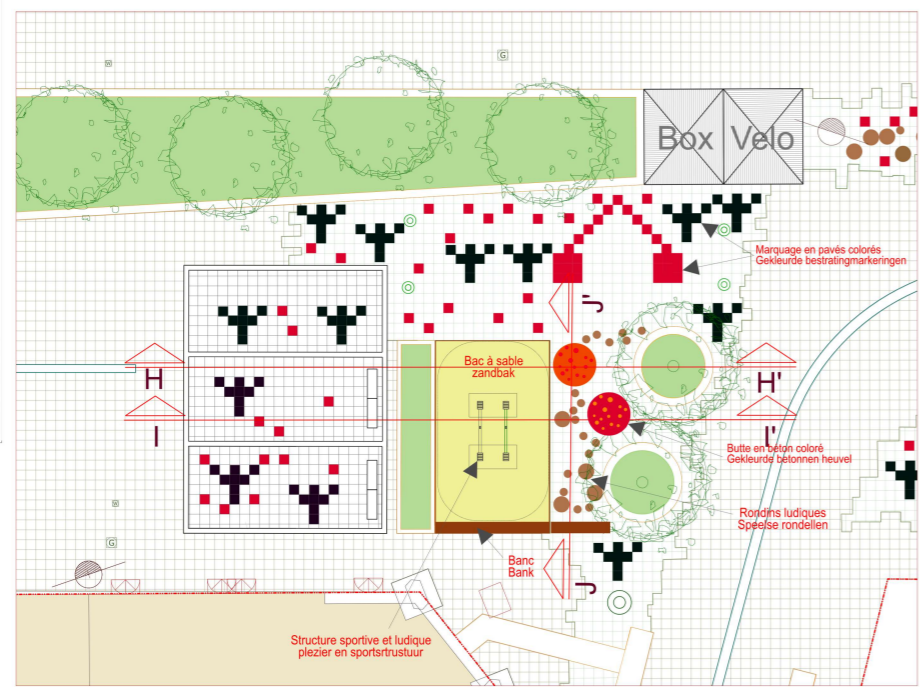

REGION DE BRUXELLES-CAPITALE
BRUXELLES HOOFDSTEDELIJK GEWEST
COMMUNE DE FOREST
GEMEENTE VORST

OPENBARE WERKEN
STEDENBOUW

Permis d'Urbanisme
Stedenbouwkundige Vergunning

Réaménagement de voirie
Herinrichting van de wegenis

Av. de la Verrerie
Glasblazerijlaan

Ludicité-Ludiciteit

Proposé par / Voorgesesteld door: Smits Y.
Dressé par / Opgemaakt door: Van Ham Arnaud/Gregoire Sarah
Dessiné par / Getekend door: Smaragd Hiline
Modifié le / Gewijzigd op: 01/02/2024

DATE / DATUM: 01/02/2024
ECHALETTE / SCHAALE: 1/200
PU-08
VERRERIE

PLACETTE - PLEINTJE 1/40

Légende - Legende

Parcelles à bâtir (projetées ou non)	Voies de circulation (projetées ou non)	Voies piétonnes	Voies cyclables	Voies de circulation	Voies de circulation
Parcelles à bâtir (projetées ou non)	Voies de circulation (projetées ou non)	Voies piétonnes	Voies cyclables	Voies de circulation	Voies de circulation
Parcelles à bâtir (projetées ou non)	Voies de circulation (projetées ou non)	Voies piétonnes	Voies cyclables	Voies de circulation	Voies de circulation