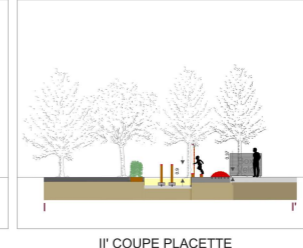

Exemple : banc
Voorbeeld : bank