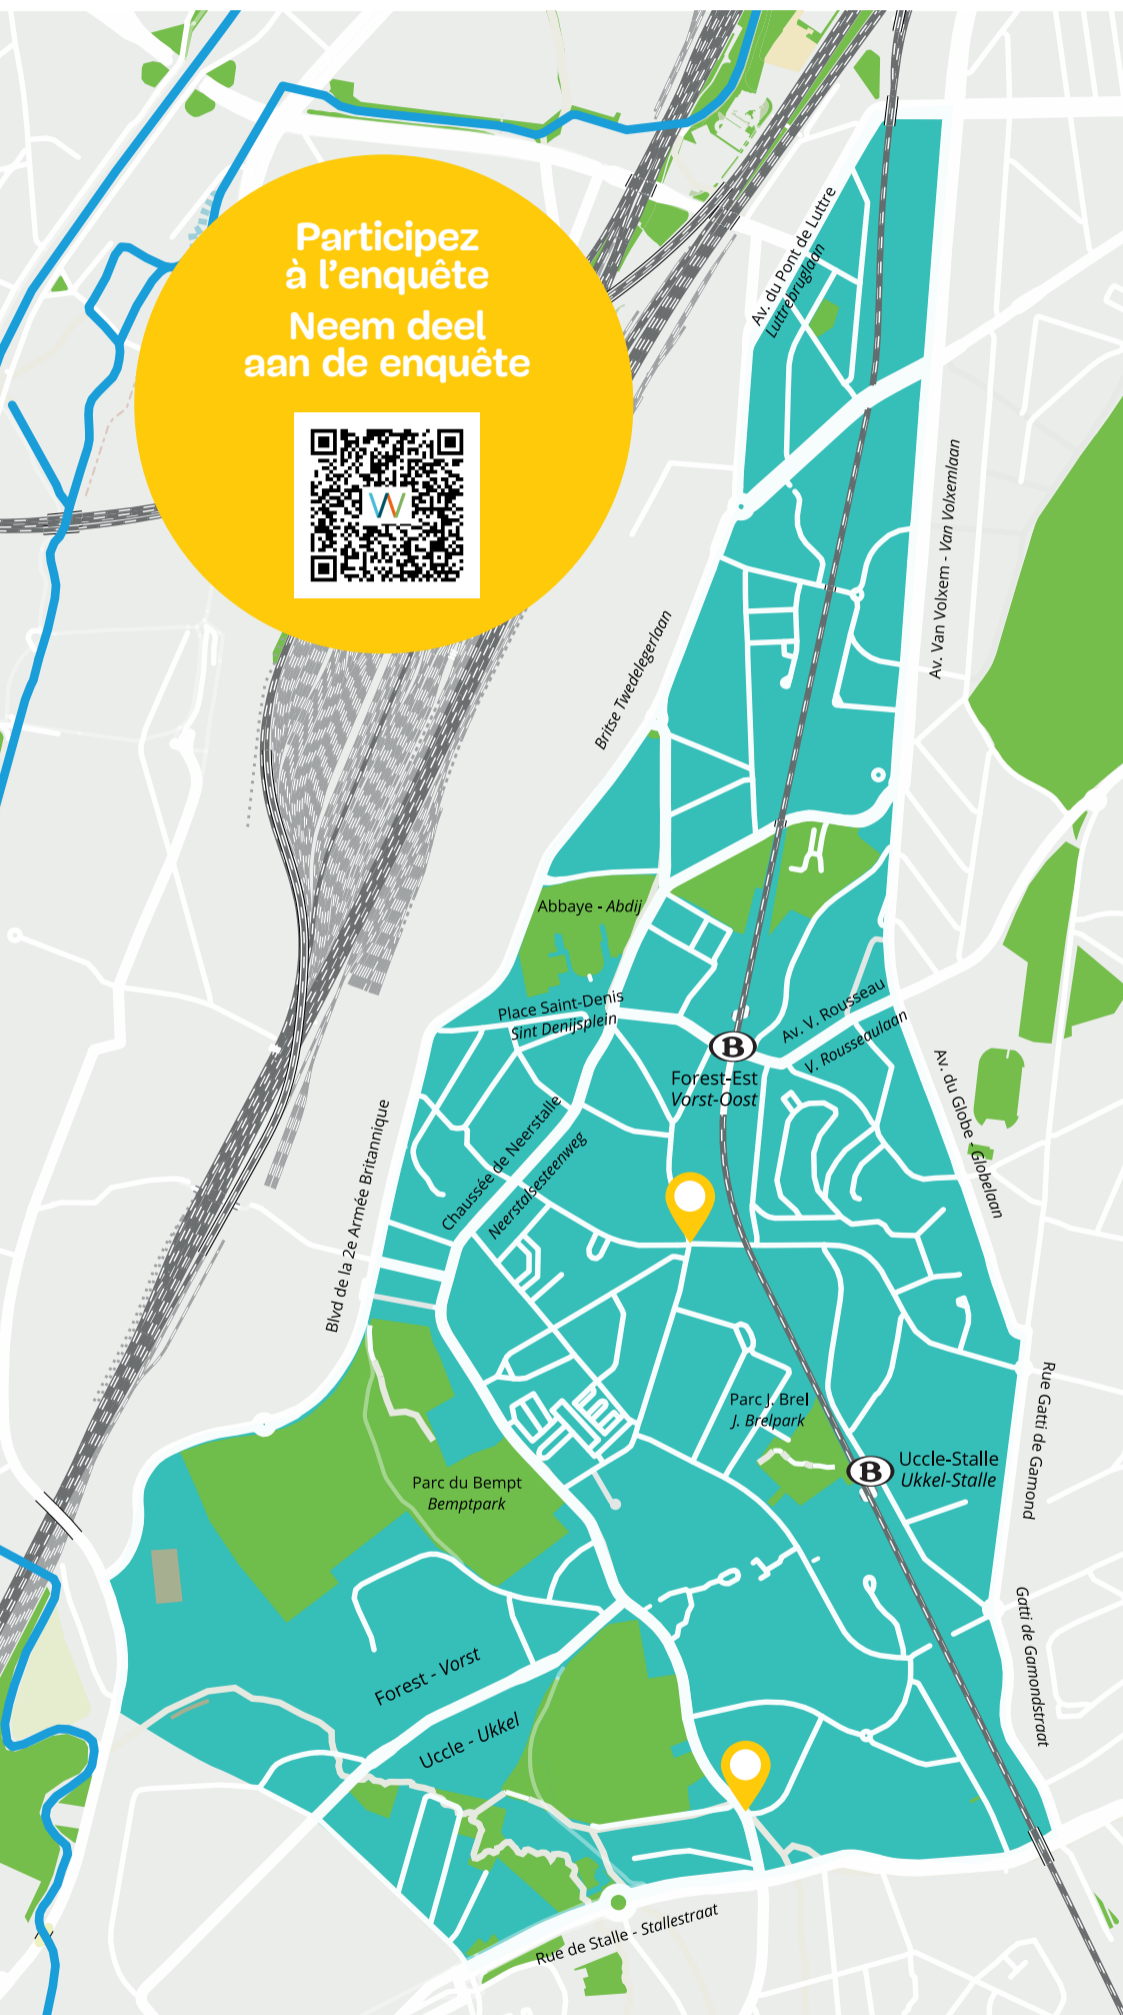

Quartier apaisé

Autoluwe wijk

Neerstalle

good
move

Participez
à l'enquête
Neem deel
aan de enquête

Nous venons
à votre rencontre
pour partager avec vous
vos idées sur le nouveau
plan de circulation

We ontmoeten u graag
om ideeën uit
te wisselen over het
nieuwe circulatieplan

25/04 - 19:30-21:00
via Zoom / op Zoom
Inscription - Inschrijving:
<https://vu.fr/srvY>

07/05 - 10:00-12:30
Au croisement de
la chaussée de Neerstalle
et de la rue Zwartebeek
Op het kruispunt van
de Neerstalsesteenweg
en de Zwartebeekstraat

07/05 - 14:00-16:30
Au croisement
Fléron-Kersbeek-Dumonceau
Op het Fléron-Kersbeek-Dumonceau
kruispunt

PLUS D'INFOS : quartiersapaises.brussels/neerstalle

MEER INFO: autoluwewijken.brussels/neerstalle