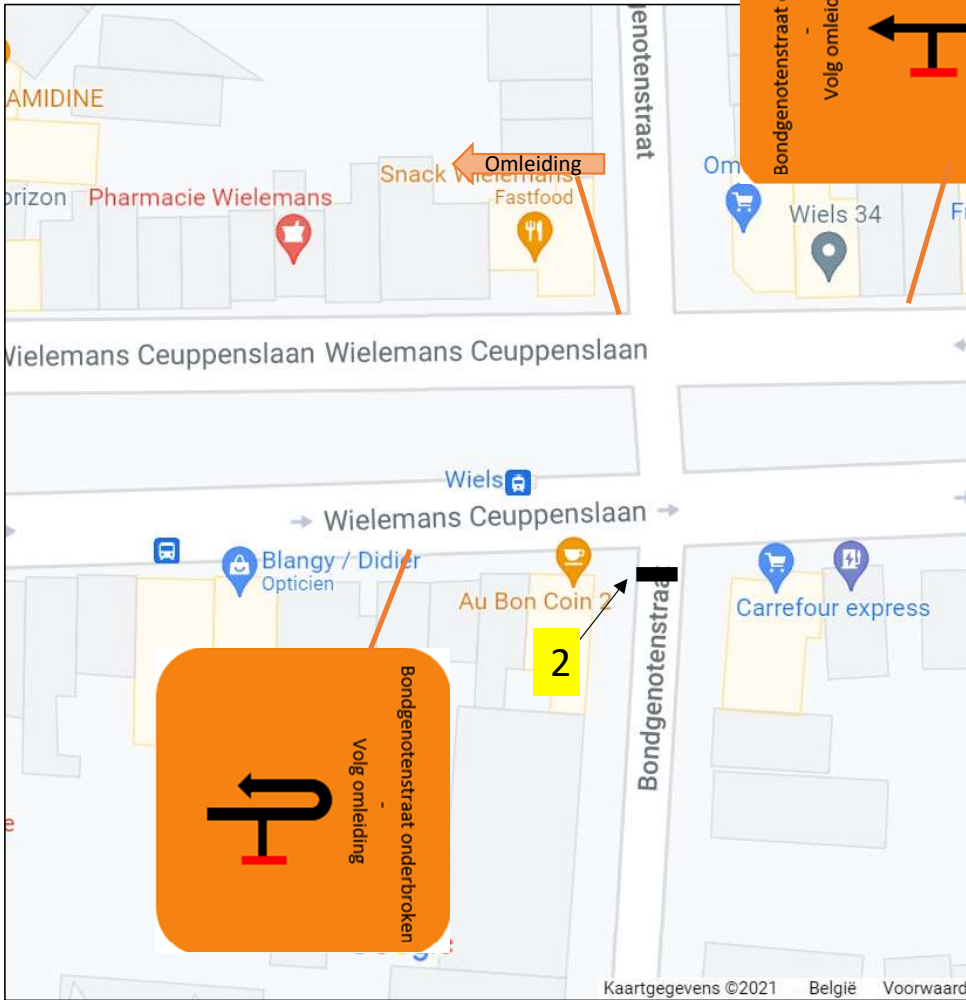

Signalisatieplan Rue des Alliés 235 + Rue Jef Devos (Bondgenotenstraat + Jef Devosstraat)

# Signalisatieplan Rue des Alliés 235 + Rue Jef Devos (Bondgenotenstraat + Jef Devosstraat)

Detail 1

## Signalisatieplan Rue des Alliés 235 + Rue Jef Devos (Bondgenotenstraat + Jef Devosstraat)

Detail 2