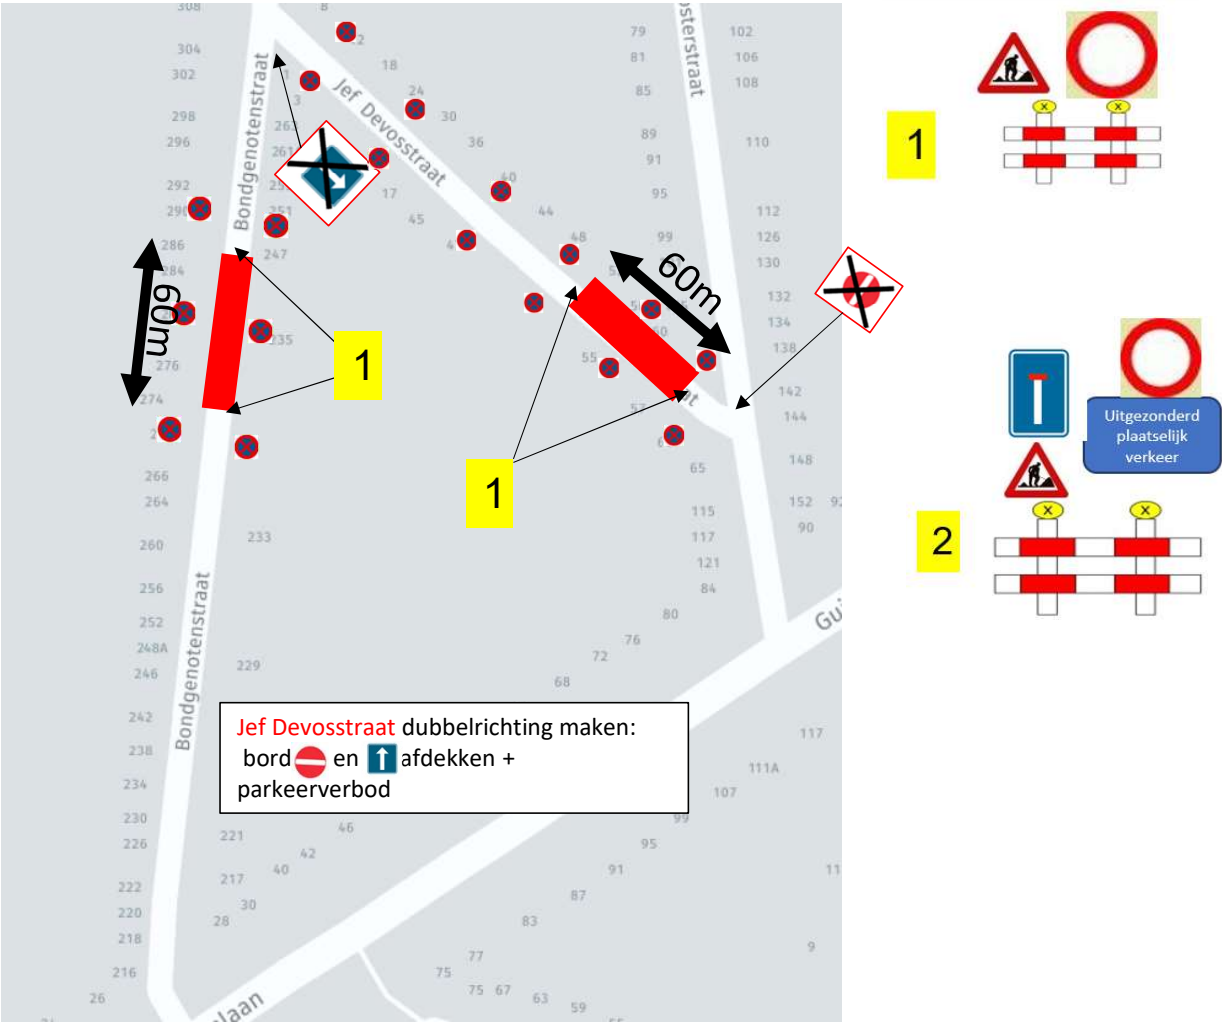

Signalisatieplan Rue des Alliés 235 + Rue Jef Devos (Bondgenotenstraat + Jef Devosstraat)

# Signalisatieplan Rue des Alliés 235 + Rue Jef Devos (Bondgenotenstraat + Jef Devosstraat)

Detail 1

## Signalisatieplan Rue des Alliés 235 + Rue Jef Devos (Bondgenotenstraat + Jef Devosstraat)

Detail 2